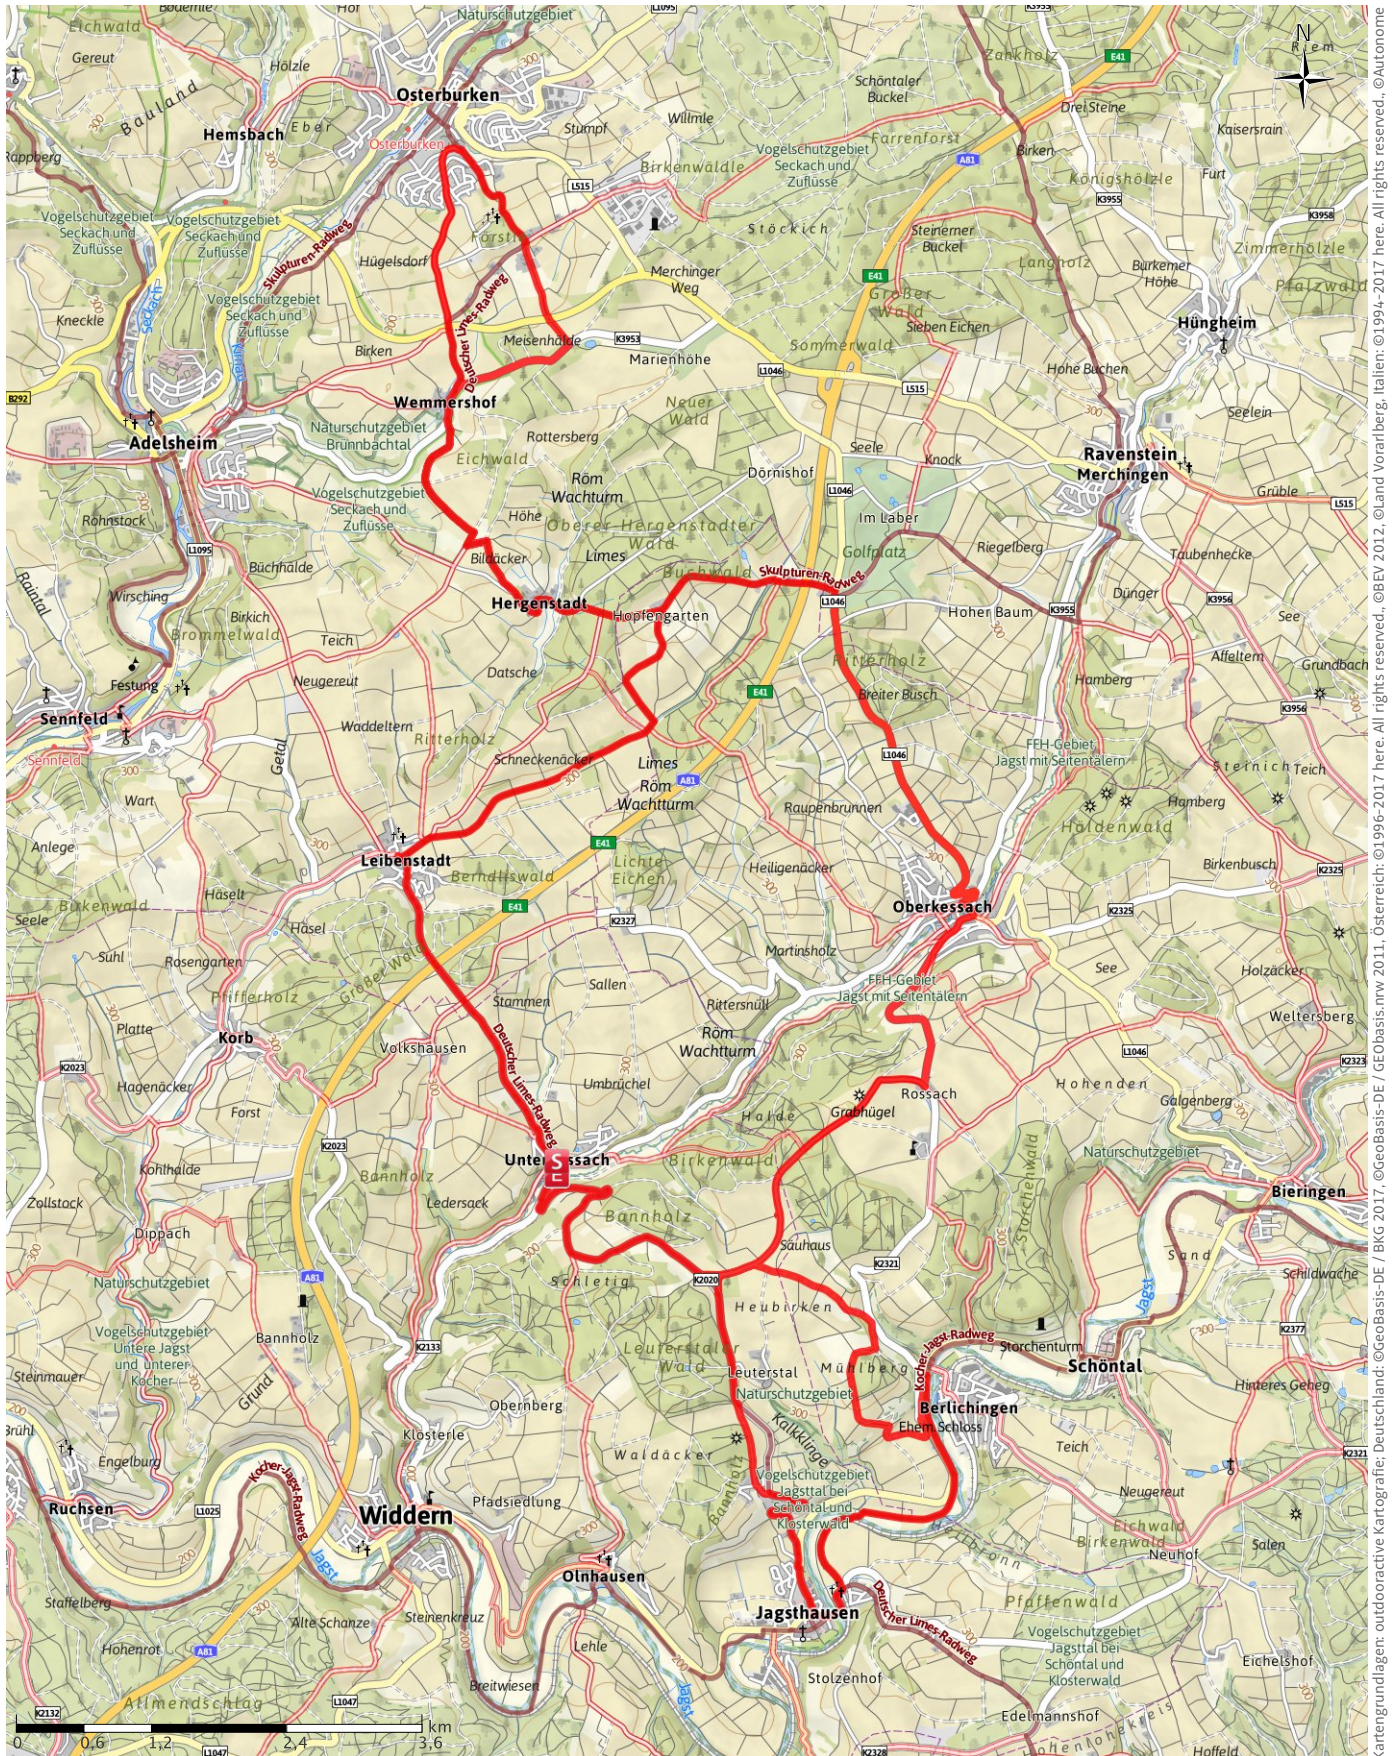

# Riese & Müller E-Bike Erlebnistour Erhard Mott & FrankenBernd

← 45,8 km    ⌚ 3:40 Std.    ▲ 820 m    ▼ 824 m    Schwierigkeit -

Kartengrundlagen: outdooractive Kartografie; Deutschland: ©GeoBasis-DE / BKG 2017, ©GeoBasis-DE / GEObasis.mw 2011, Österreich: ©1996-2017 here, All rights reserved., ©Autonome Provinz Bozen – Südtirol – Abteilung Natur, Landschaft und Raumentwicklung, Schweiz: Geodata ©swisstopo